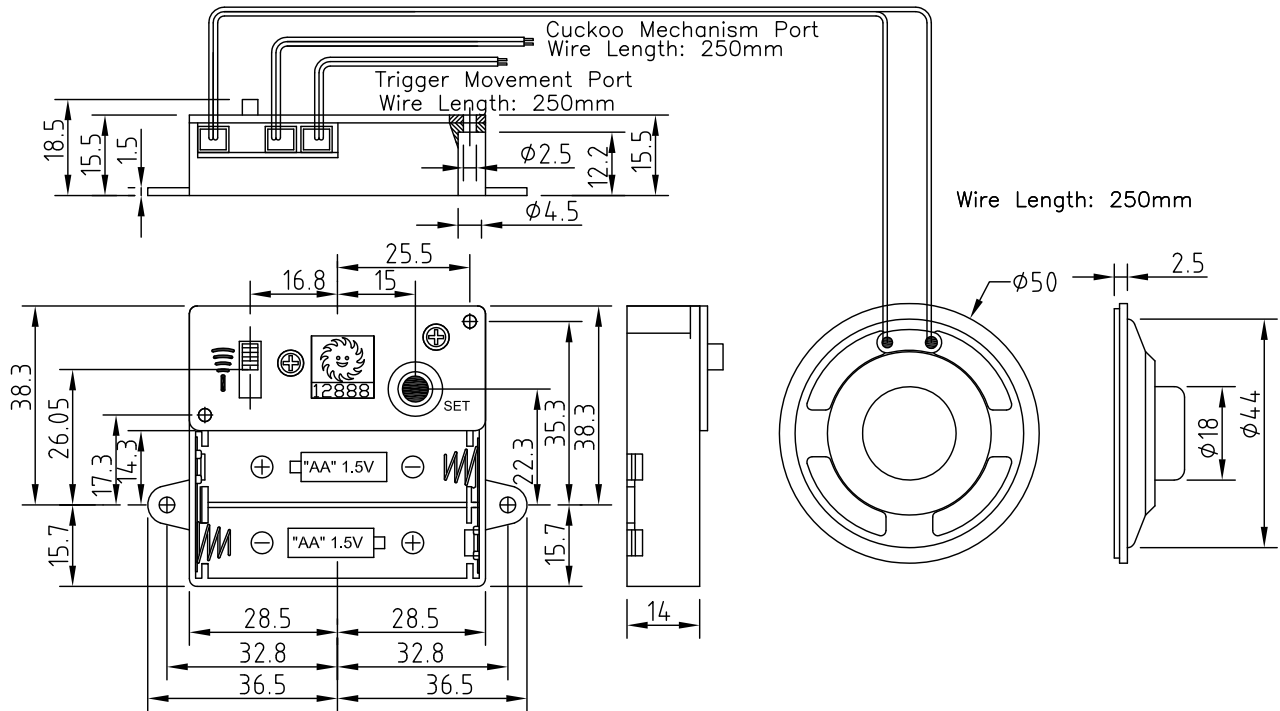

# 音乐盒模组

128-MD2 BIRD VOICE MODULE/SPEAKER 单首鸟叫音乐盒