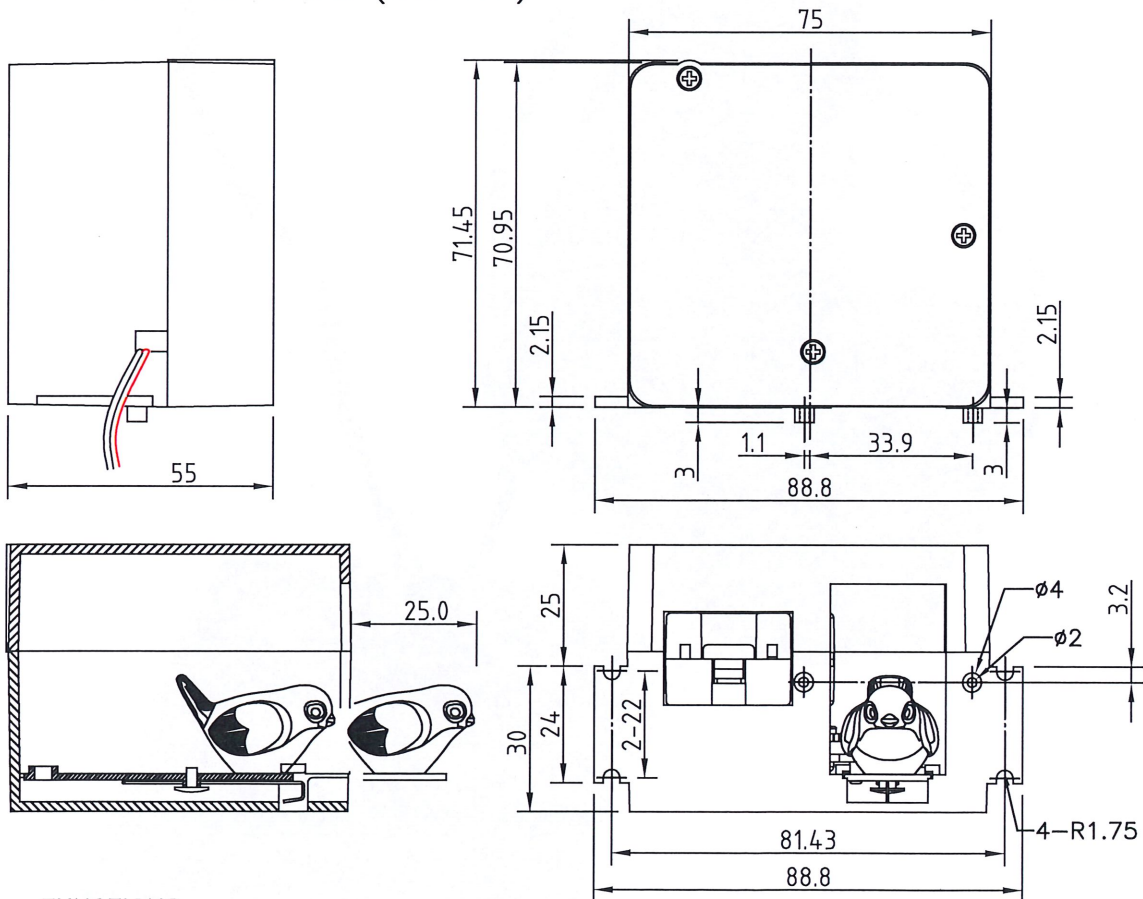

B2-B CUCKOO MECHANISM (With Door)

FUNCTIONS:

Bird goes forth and chirps on the hour, then goes back.

Volume switch

Night silent from 22:00 to 5:00

SPECIFICATIONS:

Operation Voltage : 2.5V~3.2V

Current Consumption : Less Than 100mA At 3V DC (Voice Playing/Goes Forth and Back).

Battery Life : Approx. 8 Monthes (2pcs UM-3)

Operating Temperature Range : -10°C~60°C