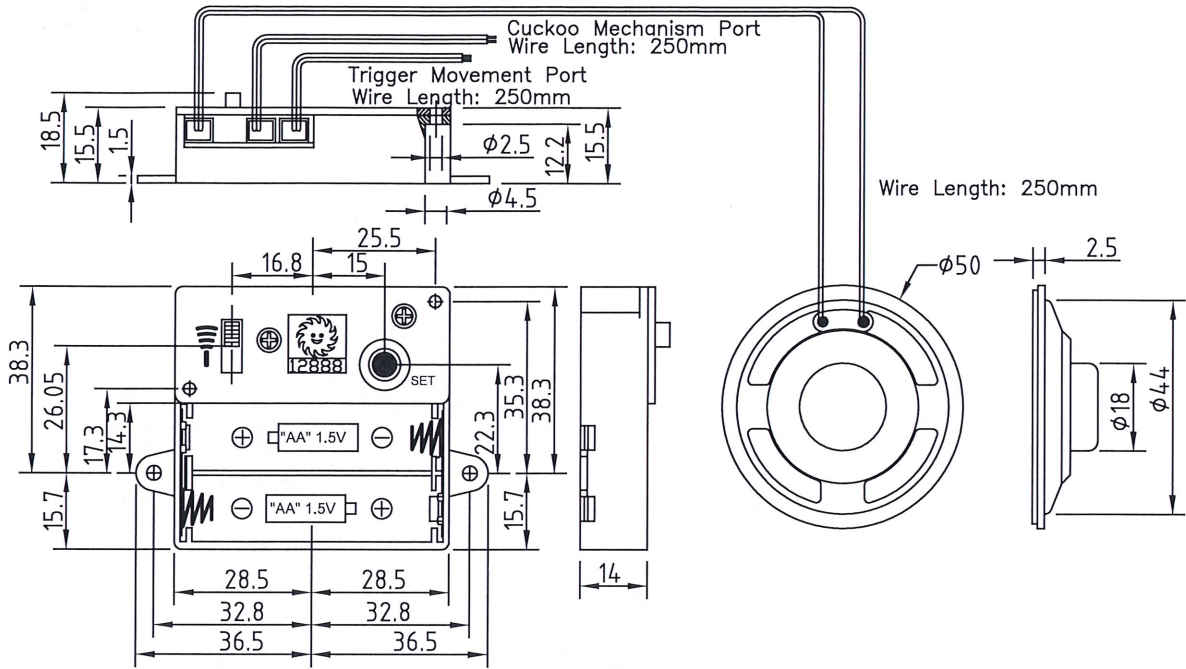

128-MD2+B2-B MELODY MODULE 音乐盒模组

128-MD2 BIRD VOICE MODULE/SPEAKER 单首鸟叫音乐盒