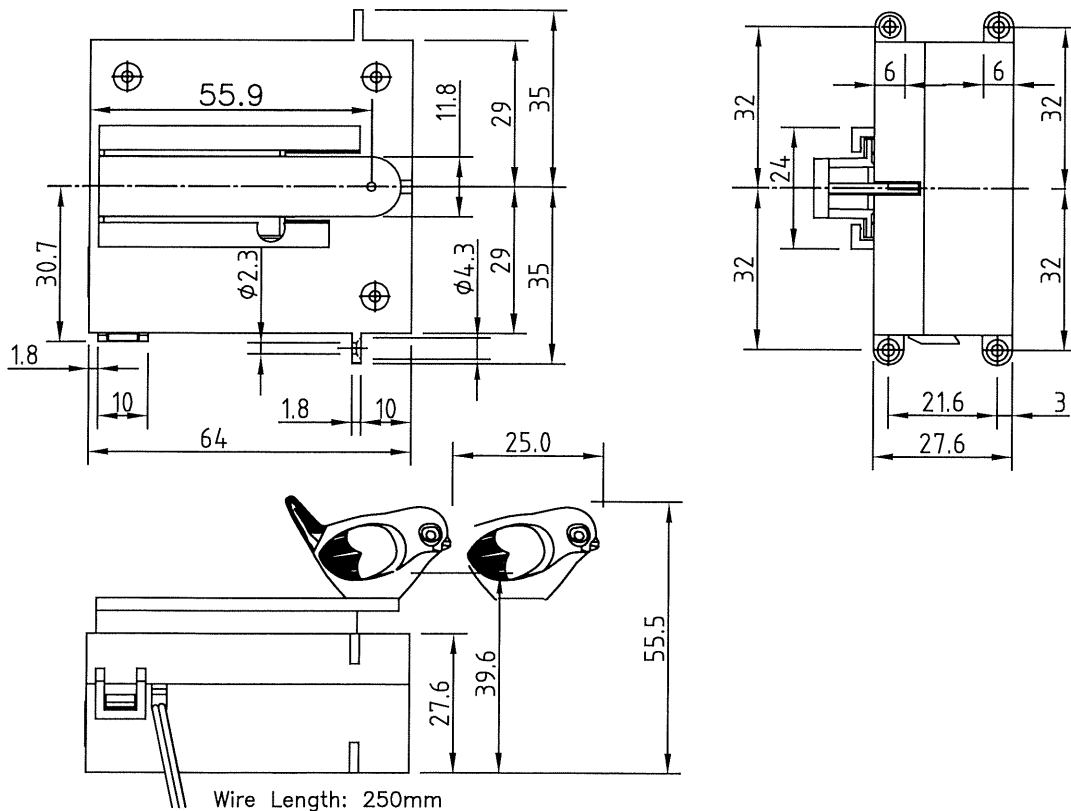

B2-C CUCKOO MECHANISM

FUNCTIONS:

- Bird goes forth and chirps on the hour, then goes back.
- Volume switch
- Night silent from 22:00 to 5:00

SPECIFICATIONS:

- Operation Voltage : 2.5V~3.2V
- Current Consumption : Less Than 100mA At 3V DC (Voice Playing/Goes Forth and Back).
- Battery Life : Approx. 8 Monthes (2pcs UM-3)
- Operating Temperature Range : -10°C~60°C