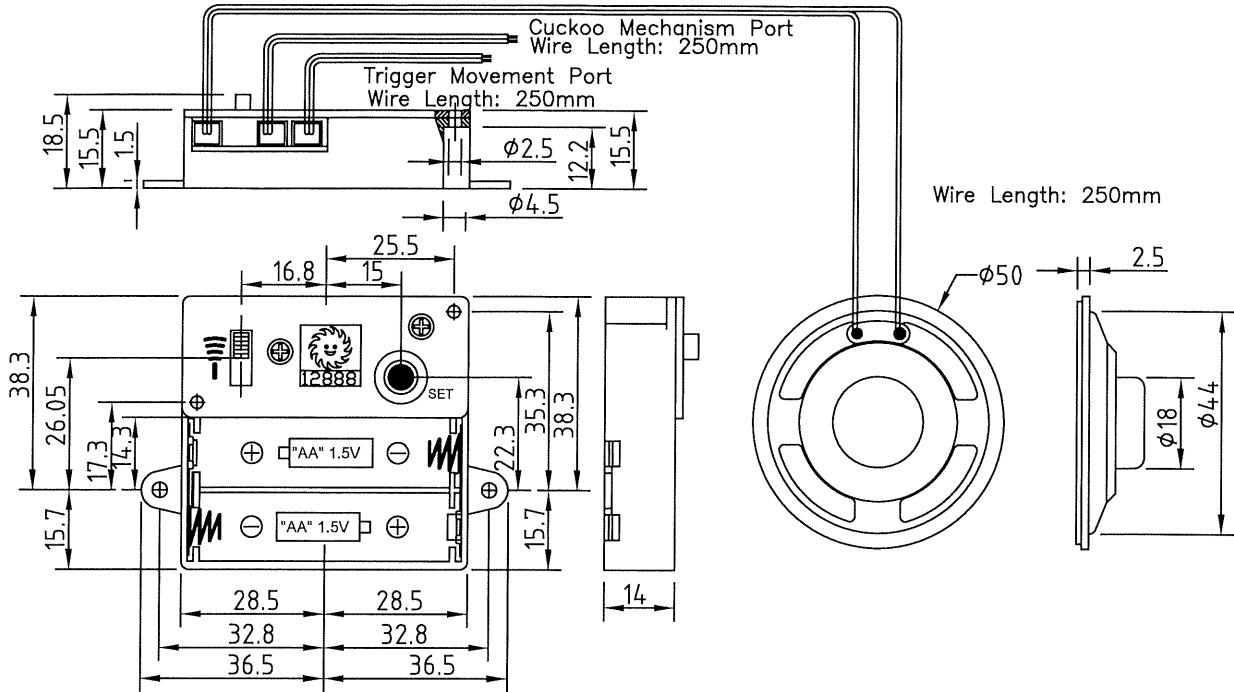

128-MD2+B2-C MELODY MODULE 音乐盒模组

128-MD2 BIRD VOICE MODULE/SPEAKER 单首鸟叫音乐盒