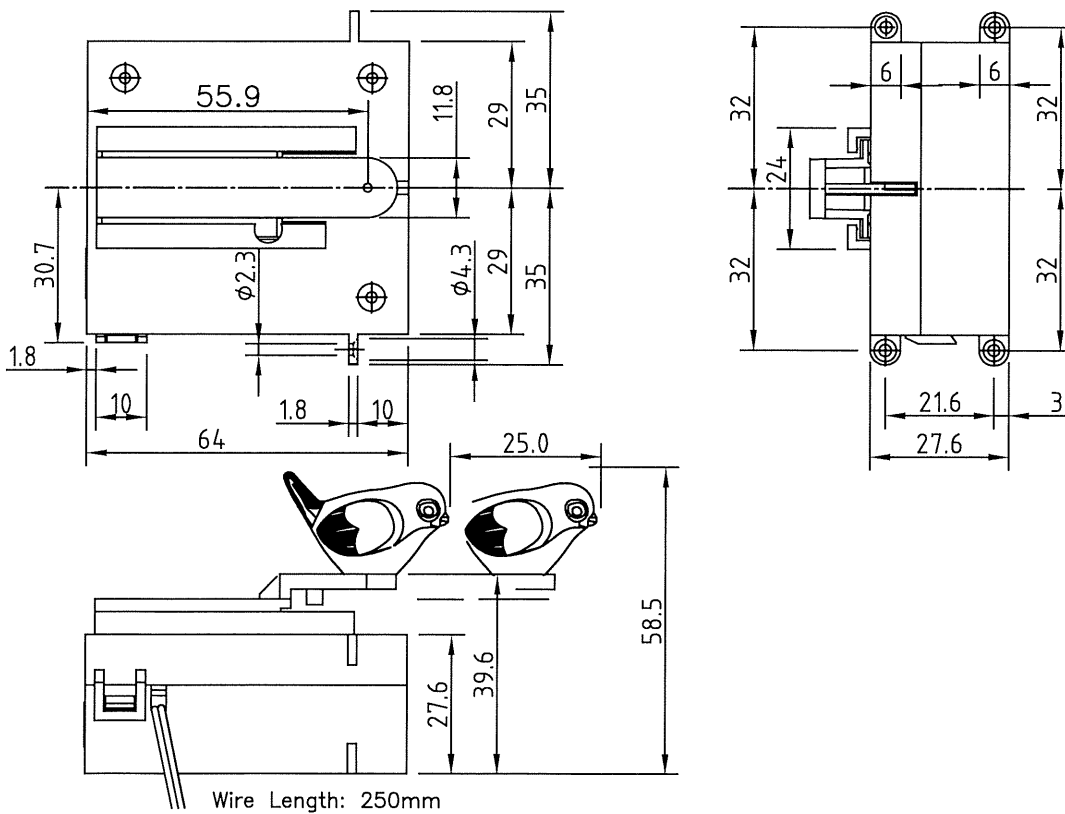

B2-D CUCKOO MECHANISM (For Bigger Bird)

FUNCTIONS:

Bird goes forth and chirps on the hour, then goes back.

Volume switch

Night silent from 22:00 to 5:00

SPECIFICATIONS:

Operation Voltage : 2.5V~3.2V

Current Consumption : Less Than 100mA At 3V DC (Voice Playing/Goes Forth and Back).

Battery Life : Approx. 8 Monthes (2pcs UM-3)

Operating Temperature Range : -10°C~60°C